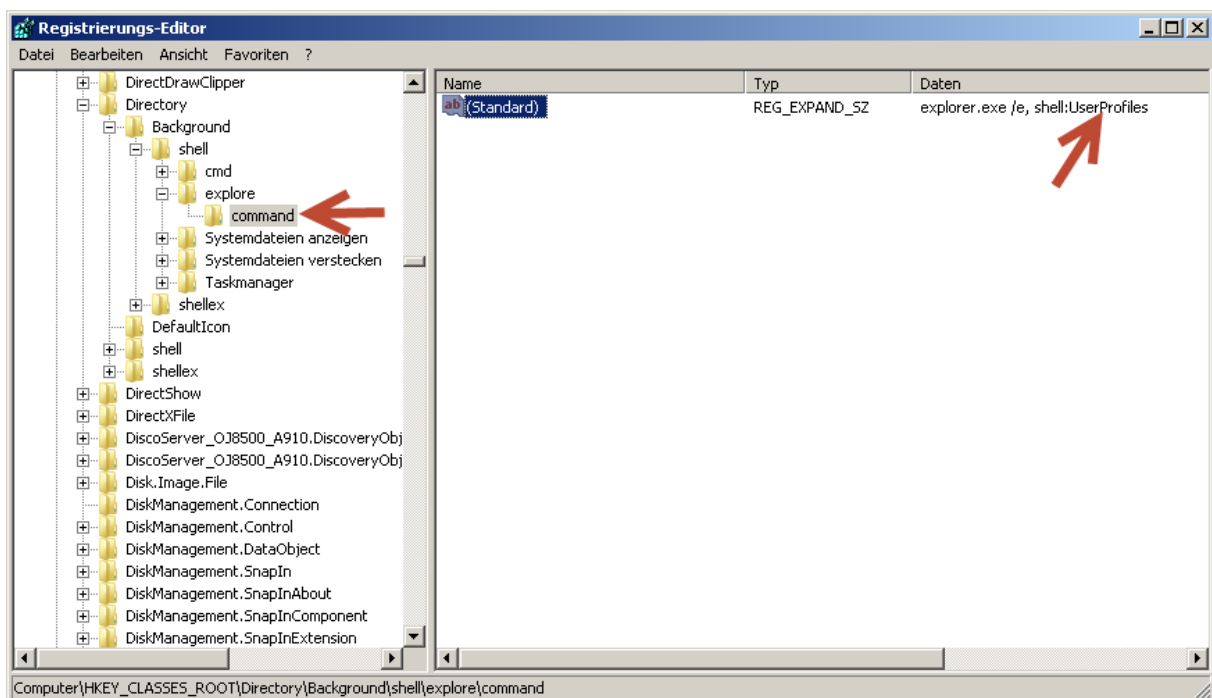

Windows 7 – Shell Commands

Über einen Registry Eintrag sind wir in der Lage jeden Shell-Befehl direkt über einen Rechtsklick aufzurufen.

Dazu erstellen wir einen neuen Registry Key und importieren ihn per Doppelklick.

Windows Registry Editor Version 5.00

[HKEY_CLASSES_ROOT\Directory\Background\shell\explore]

[HKEY_CLASSES_ROOT\Directory\Background\shell\explore\command]

@=hex(2):65,00,78,00,70,00,6c,00,6f,00,72,00,65,00,72,00,2e,00,65,00,78,00,65,\
00,20,00,2f,00,65,00,2c,00,20,00,73,00,68,00,65,00,6c,00,6c,00,3a,00,64,00,\
65,00,73,00,6b,00,74,00,6f,00,70,00,00,00

Den Wert können wir über die Registry direkt bearbeiten.